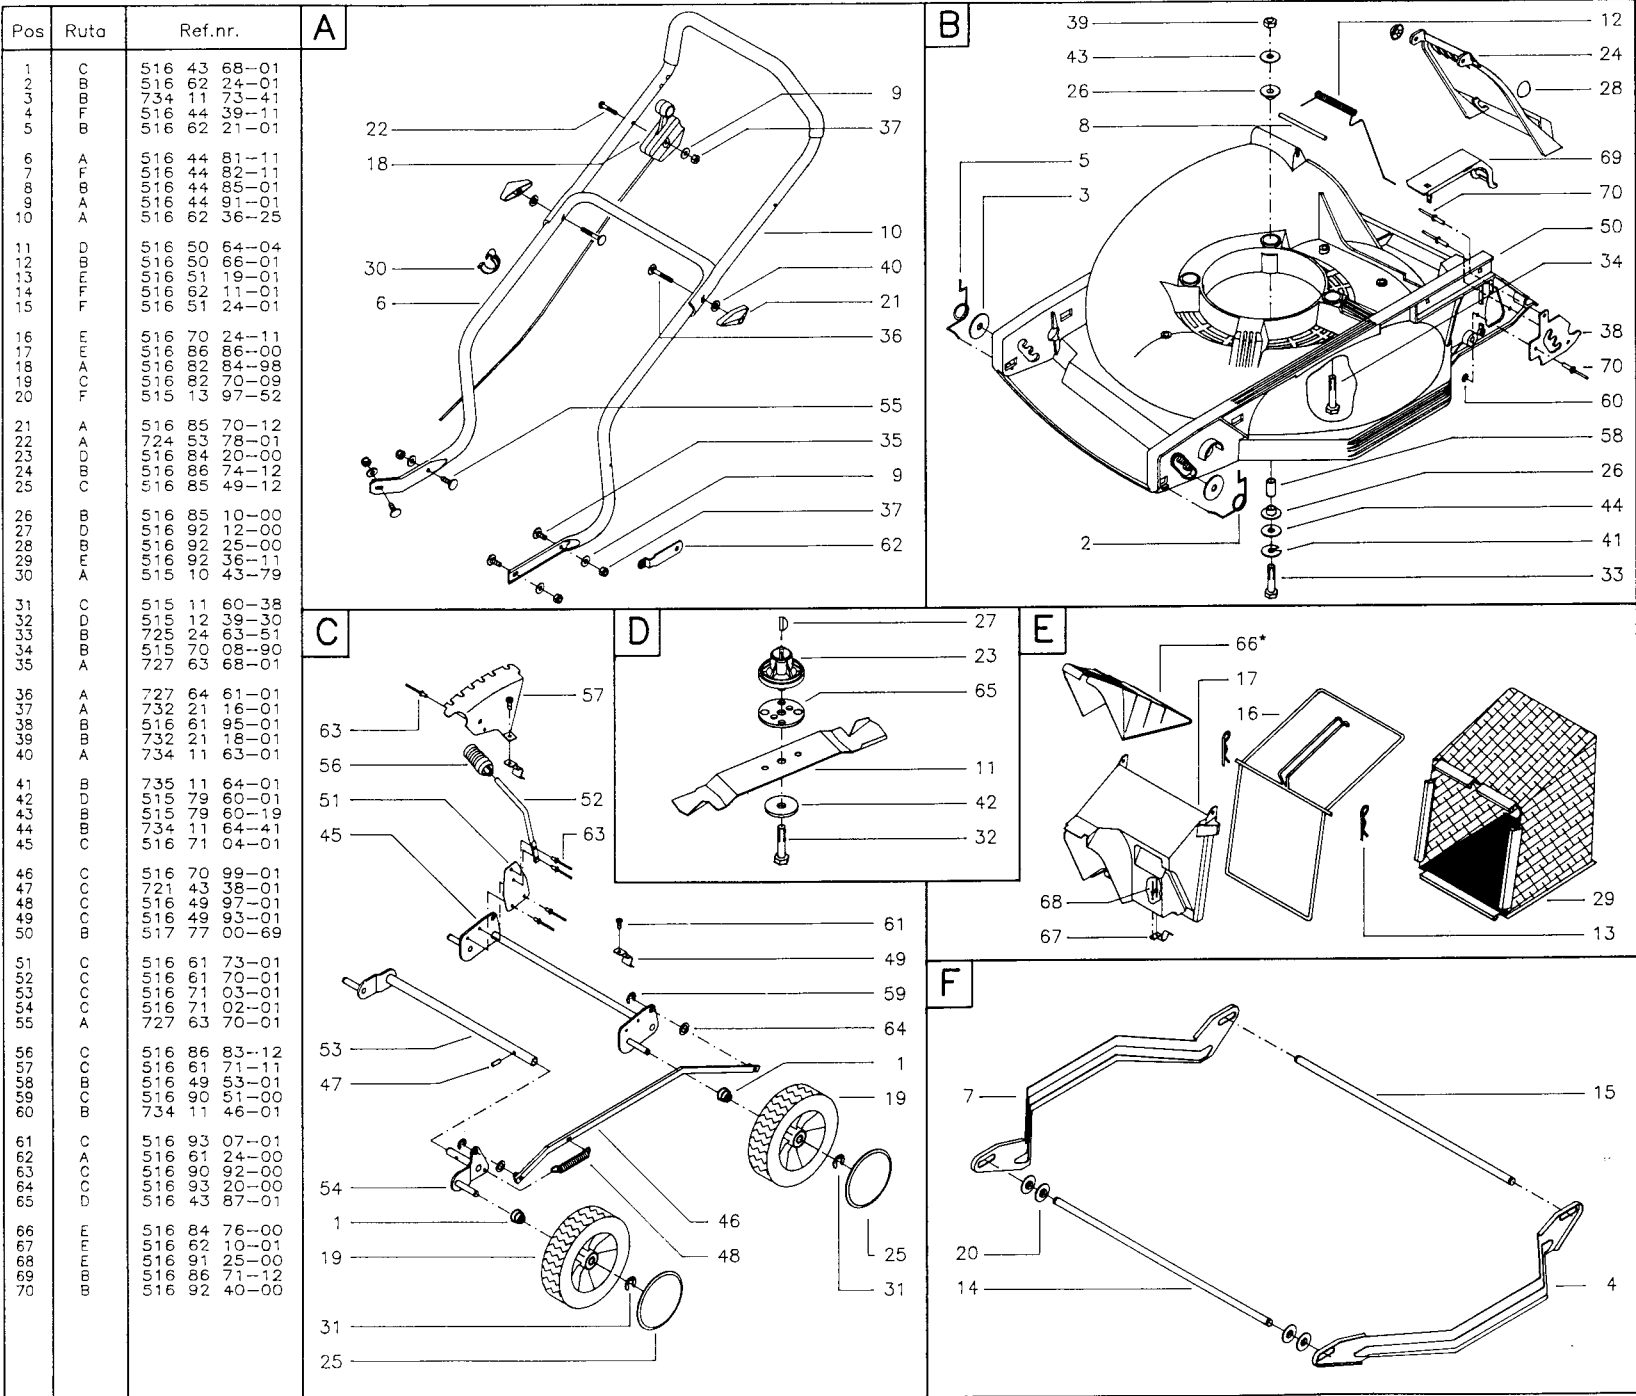

## 5

1994:1  
146/146 C

Prod.No: 146: Skand. 994 20 81-10 Exp. 994 20 82-10  
 Prod.No: 146 C: Exp. 994 20 84-10  
 Engine: B & S 121802 Type: 0413 Trim: 01

**SPAREPARTS**  
 107 25 14-65

\*TILLBEHÖR/ACCESSORIES/ZUBEHÖRE/ACCESSOIRES/ACCESORIOS